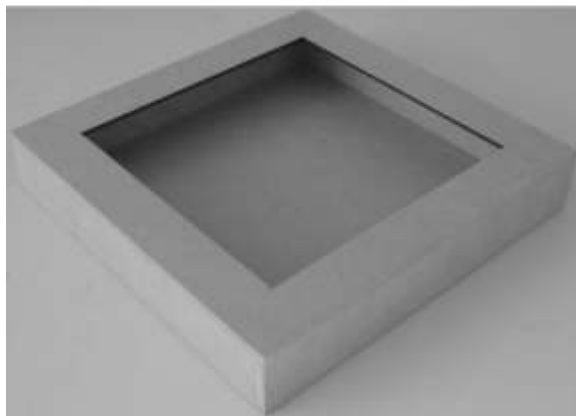

15cm x 15cm

1232

Quadro de 12mm na medida de 22cm x 16cm com fresa de arredondar marcando

1242

Quadro de parede

Fina de fundo 35,2cm x 25,2cm

Tiras da borda fresadas e encaixadas somente o lado interno. Cortar com 3,2cm de largura e aparar antes de fresar o lado externo.

1323

Quadro  
30cm x 36cm de altura

1343

Quadro fresado  
31,5cm x 35cm

1345

Quadro com duas divisões  
21cm x 39cm

1346

Quadro vasado 3D  
20cm x 20cm