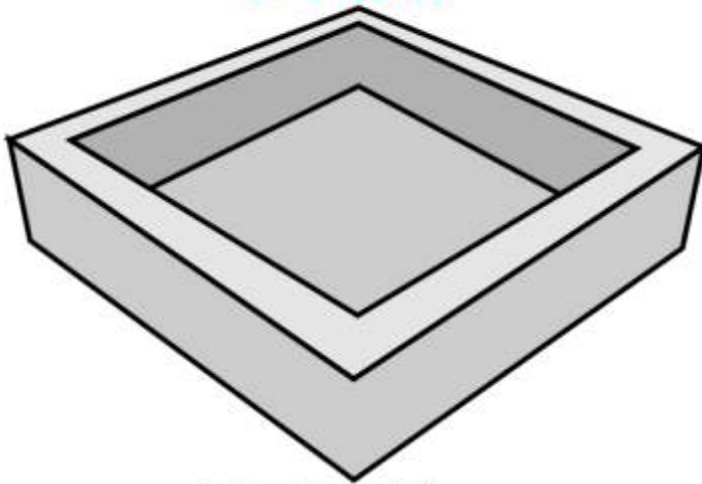

2135

Laterais mdf 9mm com
2,8cm altura
Fundo fina - caixa
13cm x 13cm

2136

Cortar a mdf de 12mm em tiras de 3cm
e colar sobre base fina. Ver furação.

Placa porta chaves
34cm x 18,5cm

2458

Quadro
26cm x 26cm